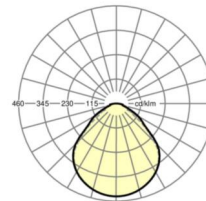

параметры

номер заказа	60174034150
код EAN	4020863448562
номер таможенного тарифа	94051190
Знак прохождения контроля	IP 40/20, класс защиты II, для рабочих мест за дисплеем $65^\circ < 3000 \text{ F}$, Indoor, CE
Степень ударопрочности IK	IK02 (-10°C bis 35°C)
Температура окружения	ta -10°C в 35°C
Гарантийный срок	5 лет
Государственные программы поддержки	VEG - государственные субсидии для энергосберегающих зданий (действительна только для Германии)

электротехника

Балласт	Электронный драйвер Multilumen, 4-шага (1 штука)
Мощность системы	40W-27W
сетевое напряжение	230V/50Hz
автоматический предохранитель (пусковой ток)	17 штук/B10, 27 штук/B16, 28 штук/C10, 45 штук/C16
класс энергосбережения/Источник света	C

DEEP-LINK

<https://www.regiolum.de/ru/article/60174034150>