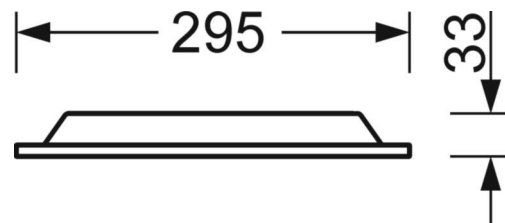

вкладной светильник - рассеиватель микропризматический - прямой свет

Flasher Алюминий, рама с белым напылением, крышка из оцинкованного стального листа, подходит для потолка с видимыми несущими траверсами и потолков с вырезами. Цвет корпуса белый стандартный для электротехники RAL 9016; Оптика LED Backlight; прямой свет через отдельные линзы и оргстекло из ПММА с микропризматическим рельефом, не подверженное пожелтению. Идеально подходит для рабочих мест за дисплеем, UGR19, $65^\circ < 3000 \text{ кд/м}^2$; защита от слепящих лучей по всем направлениям согласно действующему стандарту DIN EN 12464-1; Включая драйвер Multilumen с 8-мя вариантами настройки мощности света. Мерцание $< 5\%$. Гибкий провод длиной 40см к светильнику со штекерной системой, проводка готова к включению. Класс защиты: IP20 /IP40 на стороне помещения. Принадлежности: раму 60170005100 для накладной установки на потолке, раму 60170004100 для подвесной установки и коробку для сквозной проводки DV-BOX ET для удобного подключения к балласту. Прочие эксплуатационные данные - см. инструкцию по эксплуатации.

параметры

номер заказа	60174034150
код EAN	4020863448562
номер таможенного тарифа	94051190
Знак прохождения контроля	IP 40/20, класс защиты II, для рабочих мест за дисплеем $65^\circ < 3000 \text{ F}$, Indoor, CE
Степень ударопрочности IK	IK02 (-10°C bis 35°C)
Температура окружения	ta -10°C в 35°C
Гарантийный срок	5 лет
Государственные программы поддержки	VEG - государственные субсидии для энергосберегающих зданий (действительна только для Германии)

электротехника